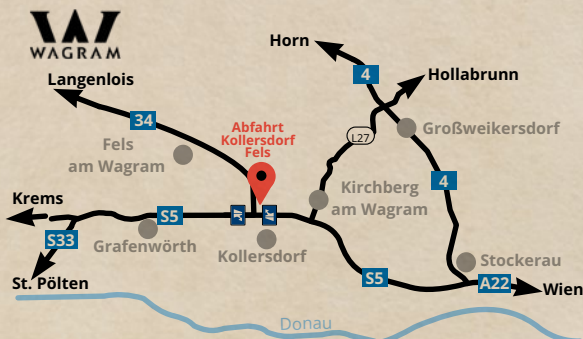

inkl. Programmheft, reservierter Tisch mit Service im CIRC, gratis Begrüßungsgetränk

DONNERSTAG, 15. AUGUST TAG DER OFFENEN TÜR

Vielfältiges Programm mit Bühnen-
besichtigung, Kulissen, Stallungen,
Pyro- und Waffentechnik, Vorführung von
Kampftechniken, Kutschenfahrten u.a.m.

Beginn 14.00 Uhr

Vorstellung 18.00 Uhr

Vorverkauf: Online sitzplatzgenau unter www.winnetouspiele-wagram.at per E-Mail oder Telefon nach dem Bestplatzprinzip. Behinderte zahlen die Hälfte (nicht online buchbar, bitte Hotline anrufen).

Tageskassa öffnet 3 Stunden vor Vorstellungsbeginn!

Gastronomie: Reichhaltiges Angebot von Speisen und Getränken

www.arenawagram.at

Weitere Attraktionen: Streichelzoo, Showtanzgruppe, Feuershow jeden Samstag

Einlass auf die Tribüne: 1 Stunde vor Vorstellungsbeginn

Anreise: Die Arena Wagram liegt direkt nördlich der Schnellstraße S5 zwischen Stockerau und Krems, Abfahrt Fels am Wagram.

Koordinaten für Navi: 48.414469, 15.851238

Info und Vorverkauf:

www.winnetouspiele-wagram.at

Telefon: 0676 / 667 32 31

reservierung@winnetouspiele-wagram.at

Veranstalter:

Winnetou-Spiele Veranstaltungs-GmbH

GF Dr. Anton Rohrmoser,

Manfred Skopik und Helga Rauscher

Veranstaltungsort: 3474 Kollersdorf, S5-Abfahrt Fels am Wagram

ticketladen.at